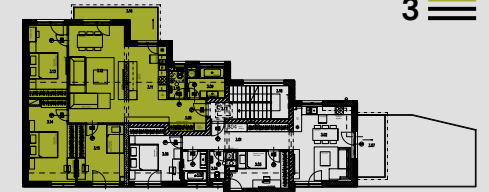

B05

Poschodie:
3NP

Počet izieb:
4-izbový

Celková výmera:
114,7 m²

TREE PARK
RESIDENCE

B05	Miestnosti	Výmera
3.08	Vstup / Chodba	10,9 m ²
3.09	Kúpeľňa	6,0 m ²
3.10	WC	2,7 m ²
3.11	Kuchyňa	10,4 m ²
3.12	Obývacia izba	28,9 m ²
3.13	Spálňa	14,8 m ²
3.14	Izba	18,8 m ²
3.15	Izba	13,7 m ²
3.16	Balkón	8,5 m ²
Plocha spolu:		114,7 m²

Poznámka: Uvedené plochy a rozmery sú iba orientačné a nemusia sa zhodovať so skutočným vyhotovením. Do výmery sa nezapočítava plocha pod priečkami. Vyobrazený nábytok nie je súčasťou dodávky, rozsah dodávky je opísaný v špecifikácii štandardu. Investor si vyhradzuje právo na drobné úpravy.