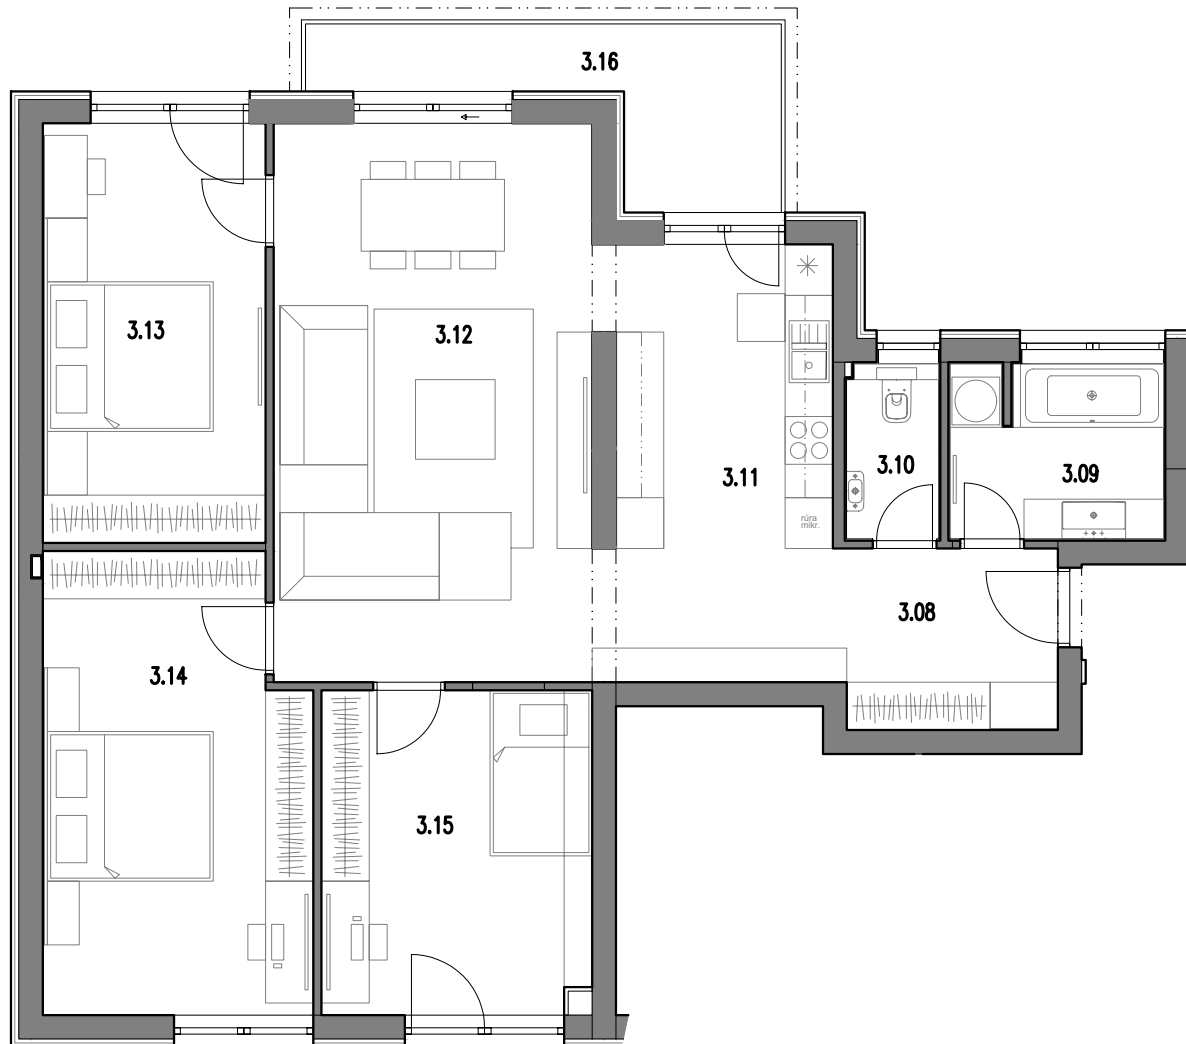

B05

Poschodie:
3NP

Počet izieb:
4-izbový

Celková výmera:
114,7 m²

TREE PARK
RESIDENCE

B05	Miestnosti	Výmera
3.08	Vstup / Chodba	10,9 m ²
3.09	Kúpeľňa	6,0 m ²
3.10	WC	2,7 m ²
3.11	Kuchyňa	10,4 m ²
3.12	Obývacia izba	28,9 m ²
3.13	Spálňa	14,8 m ²
3.14	Izba	18,8 m ²
3.15	Izba	13,7 m ²
3.16	Balkón	8,5 m ²
Plocha spolu:		114,7 m²

Poznámka: Uvedené plochy a rozmery sú iba orientačné a nemusia sa zhodovať so skutočným vyhotovením. Do výmery sa nezapočítava plocha pod priečkami. Vyobrazený nábytok nie je súčasťou dodávky, rozsah dodávky je opísaný v špecifikácii štandardu. Investor si vyhradzuje právo na drobné úpravy.