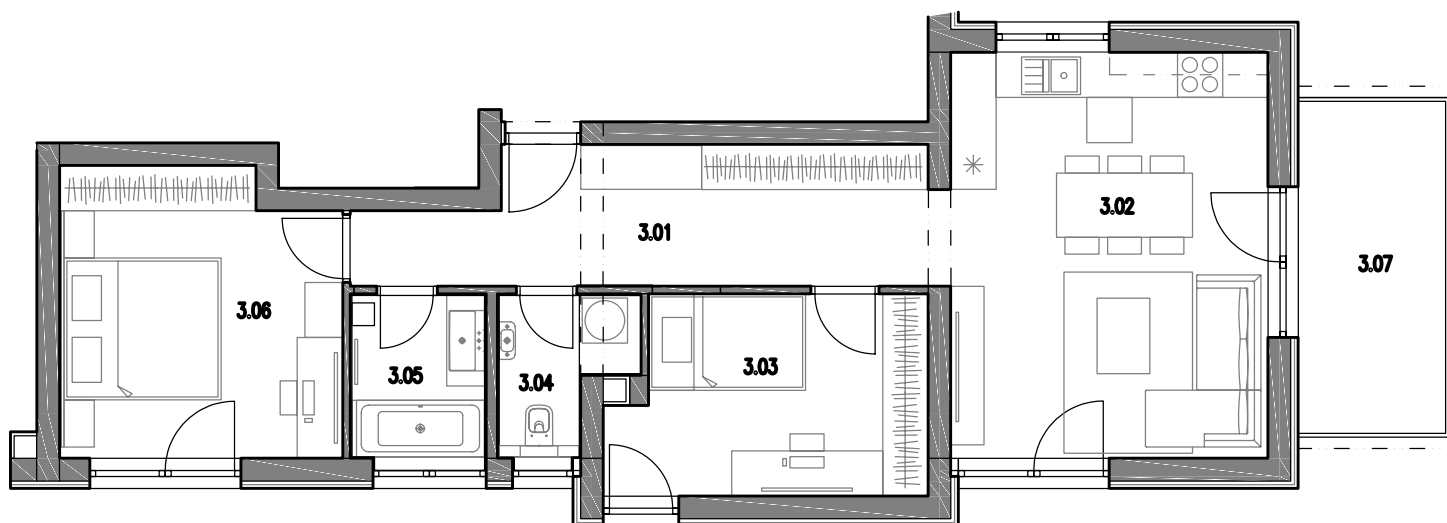

# B04

Poschodie:

3NP

Počet izieb:

3-izbový

Celková výmera:

76,3 m<sup>2</sup>

TREE PARK  
RESIDENCE

3

| B04                  | Miestnosti                   | Výmera                    |
|----------------------|------------------------------|---------------------------|
| 3.01                 | Vstup / Chodba               | 12,6 m <sup>2</sup>       |
| 3.02                 | Kuchyňa / Obývacia miestnosť | 23,0 m <sup>2</sup>       |
| 3.03                 | Izba                         | 10,6 m <sup>2</sup>       |
| 3.04                 | WC                           | 3,3 m <sup>2</sup>        |
| 3.05                 | Kúpeľňa                      | 3,9 m <sup>2</sup>        |
| 3.06                 | Spáľňa                       | 13,9 m <sup>2</sup>       |
| 3.07                 | Balkón                       | 9,0 m <sup>2</sup>        |
| <b>Plocha spolu:</b> |                              | <b>76,3 m<sup>2</sup></b> |

**Poznámka:** Uvedené plochy a rozmery sú iba orientačné a nemusia sa zhodovať so skutočným vyhotovením. Do výmery sa nezapočítava plocha pod priečkami. Vyobrazený nábytok nie je súčasťou dodávky, rozsah dodávky je opísaný v špecifikácii štandardu. Investor si vyhradzuje právo na drobné úpravy.