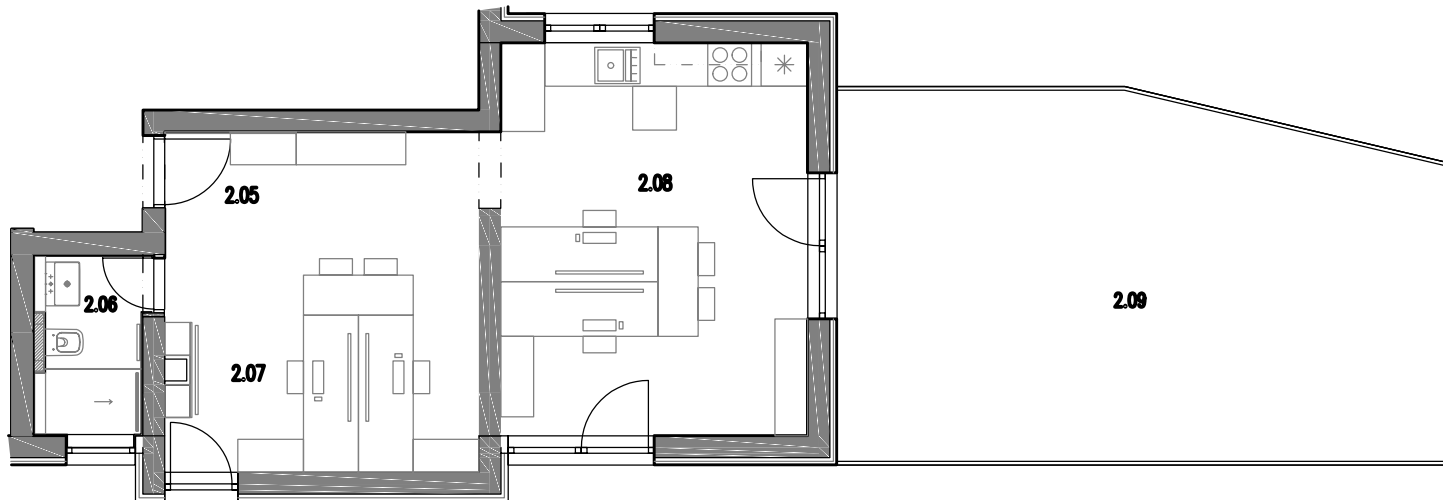

NB02

Poschodie:
2NP

Počet izieb:
Nebytový

Celková výmera:
87,3 m²

TREE PARK
RESIDENCE

2

NB02 Miestnosti	Výmera
2.05 Vstup / Chodba	7,5 m ²
2.06 Sociálne zariadenie	3,7 m ²
2.07 Kancelária	11,9 m ²
2.08 Kuchynka / Kancelária	22,6 m ²
2.09 Terasa	41,6 m ²
Plocha spolu:	87,3 m²

Poznámka: Uvedené plochy a rozmery sú iba orientačné a nemusia sa zhodovať so skutočným vyhotovením. Do výmery sa nezapočítava plocha pod priečkami. Vyobrazený nábytok nie je súčasťou dodávky, rozsah dodávky je opísaný v špecifikácii štandardu. Investor si vyhradzuje právo na drobné úpravy.