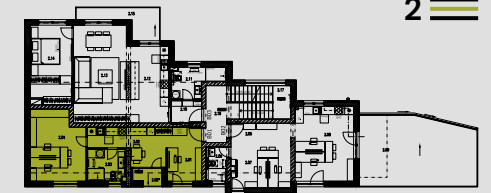

NB01

Poschodie:
2NP

Počet izieb:
Nebytový

Celková výmera:
49,5 m²

TREE PARK
RESIDENCE

NB01	Miestnosti	Výmera
2.01	Vstup / Kancelária	5,9 m ²
2.02	Kuchyňa / Kancelária	15,7 m ²
2.03	Sociálne zariadenie	6,3 m ²
2.04	Kancelária	19,2 m ²
2.02*	Loggia	2,4 m ²
Plocha spolu:		49,5 m²

Poznámka: Uvedené plochy a rozmery sú iba orientačné a nemusia sa zhodovať so skutočným vyhotovením. Do výmery sa nezapočítava plocha pod priečkami. Vyobrazený nábytok nie je súčasťou dodávky, rozsah dodávky je opísaný v špecifikácii štandardu. Investor si vyhradzuje právo na drobné úpravy.