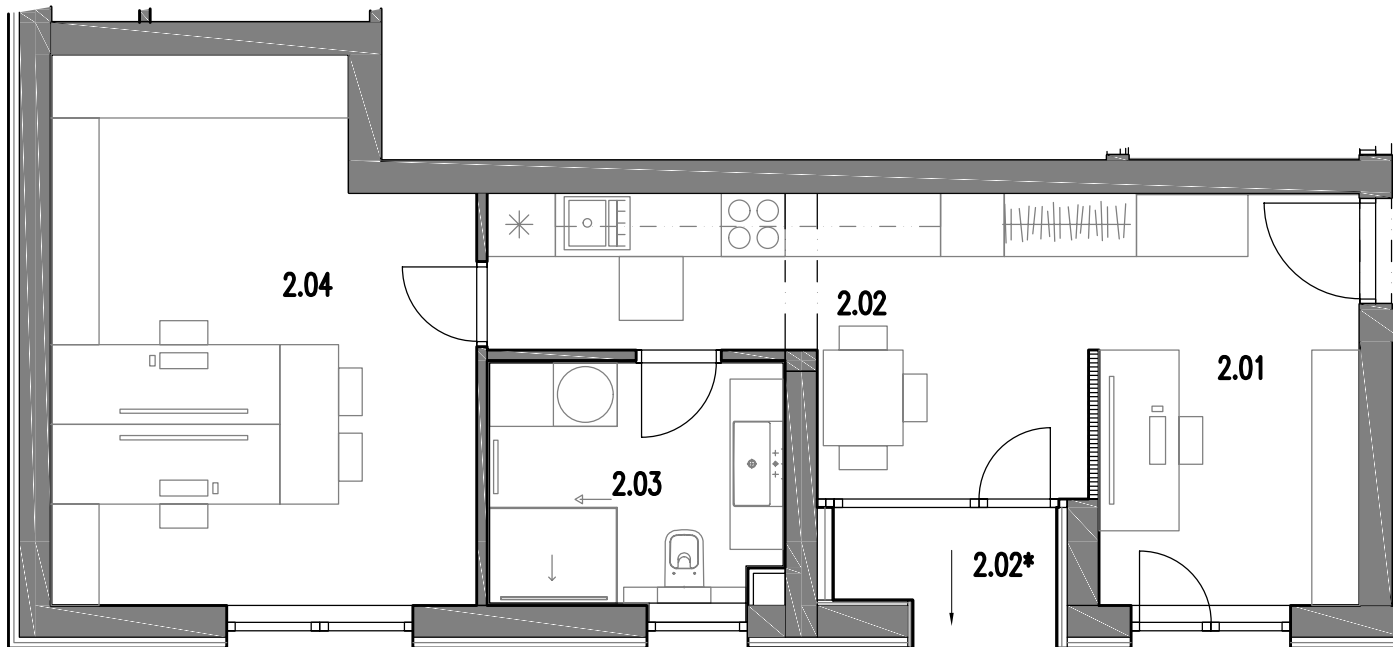

NB01

Poschodie:
2NP

Počet izieb:
Nebytový

Celková výmera:
49,5 m²

TREE PARK
RESIDENCE

NB01	Miestnosti	Výmera
2.01	Vstup / Kancelária	5,9 m ²
2.02	Kuchyňa / Kancelária	15,7 m ²
2.03	Sociálne zariadenie	6,3 m ²
2.04	Kancelária	19,2 m ²
2.02*	Loggia	2,4 m ²
Plocha spolu:		49,5 m²

Poznámka: Uvedené plochy a rozmery sú iba orientačné a nemusia sa zhodovať so skutočným vyhotovením. Do výmery sa nezapočítava plocha pod priečkami. Vyobrazený nábytok nie je súčasťou dodávky, rozsah dodávky je opísaný v špecifikácii štandardu. Investor si vyhradzuje právo na drobné úpravy.