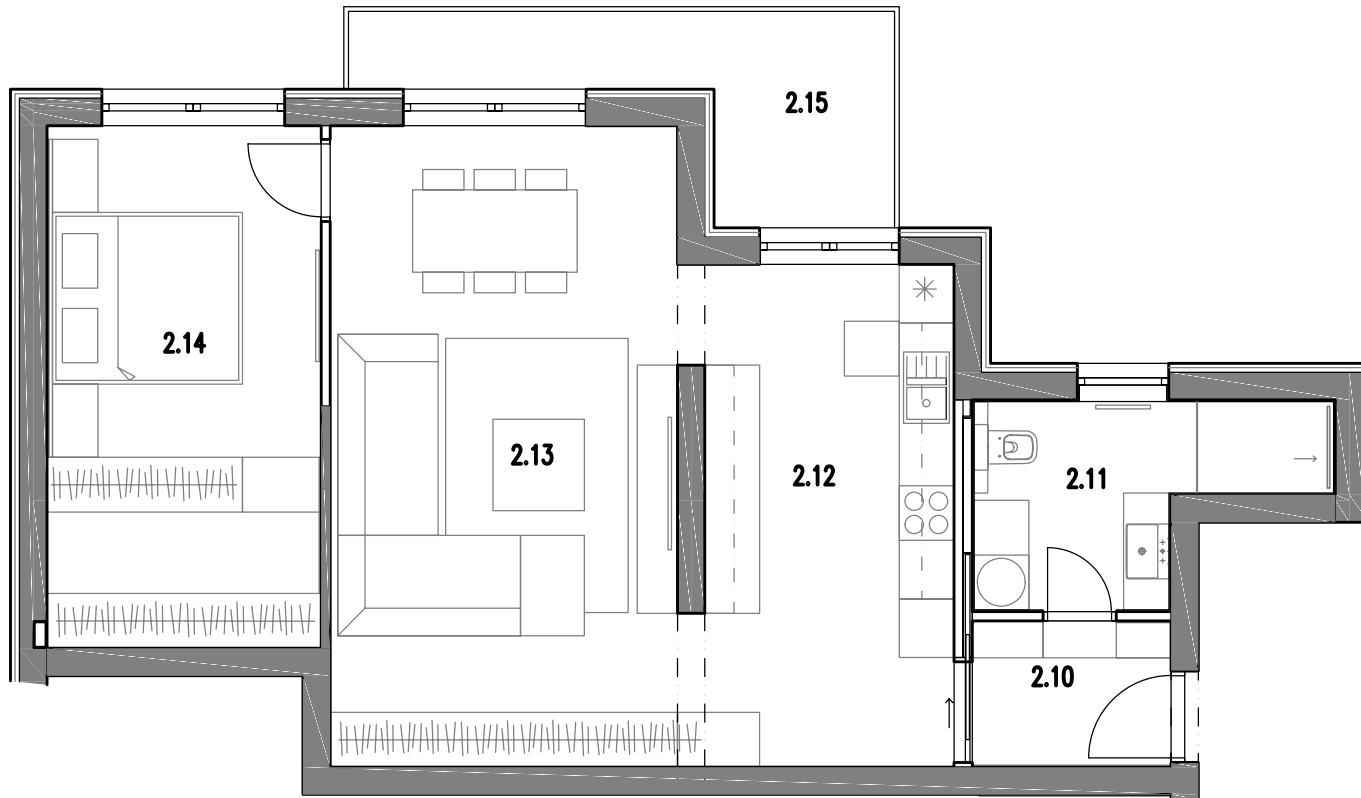

# B03

Poschodie:  
2NP

Počet izieb:  
2-izbový

Celková výmera:  
78,6 m<sup>2</sup>

TREE PARK  
RESIDENCE

B03	Miestnosti	Výmera
2.10	Vstup	3,5 m <sup>2</sup>
2.11	Kúpeľňa	6,9 m <sup>2</sup>
2.12	Kuchyňa	15,0 m <sup>2</sup>
2.13	Obývacia miestnosť	27,5 m <sup>2</sup>
2.14	Spáľňa	17,2 m <sup>2</sup>
2.15	Balkón	8,5 m <sup>2</sup>
<b>Plocha spolu:</b>		<b>78,6 m<sup>2</sup></b>

**Poznámka:** Uvedené plochy a rozmery sú iba orientačné a nemusia sa zhodovať so skutočným vyhotovením. Do výmery sa nezapočítava plocha pod priečkami. Vyobrazený nábytok nie je súčasťou dodávky, rozsah dodávky je opísaný v špecifikácii štandardu. Investor si vyhradzuje právo na drobné úpravy.