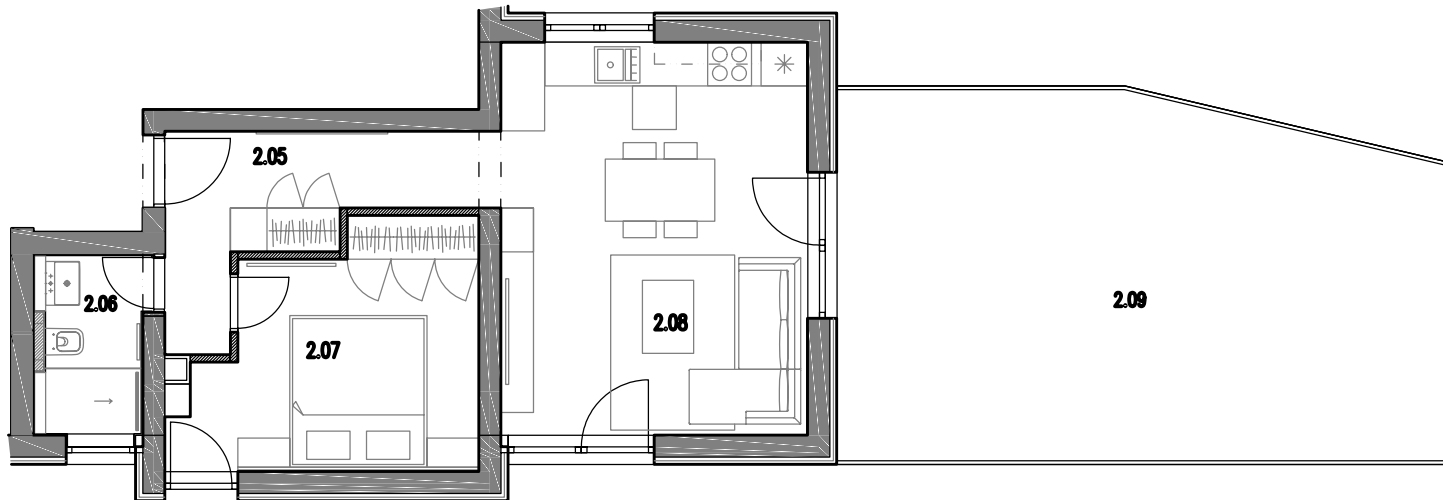

# B02

Poschodie:  
2NP

Počet izieb:  
2-izbový

Celková výmera:  
87,3 m<sup>2</sup>

TREE PARK  
RESIDENCE

2

B02	Miestnosti	Výmera
2.05	Vstup / Obývacia miestnosť	7,5 m <sup>2</sup>
2.06	Kúpeľňa	3,7 m <sup>2</sup>
2.07	Spálňa	11,9 m <sup>2</sup>
2.08	Kuchyňa / Jedáleň	22,6 m <sup>2</sup>
2.09	Terasa	41,6 m <sup>2</sup>
<b>Plocha spolu:</b>		<b>87,3 m<sup>2</sup></b>

**Poznámka:** Uvedené plochy a rozmery sú iba orientačné a nemusia sa zhodovať so skutočným vyhotovením. Do výmery sa nezapočítava plocha pod priečkami. Vyobrazený nábytok nie je súčasťou dodávky, rozsah dodávky je opísaný v špecifikácii štandardu. Investor si vyhradzuje právo na drobné úpravy.