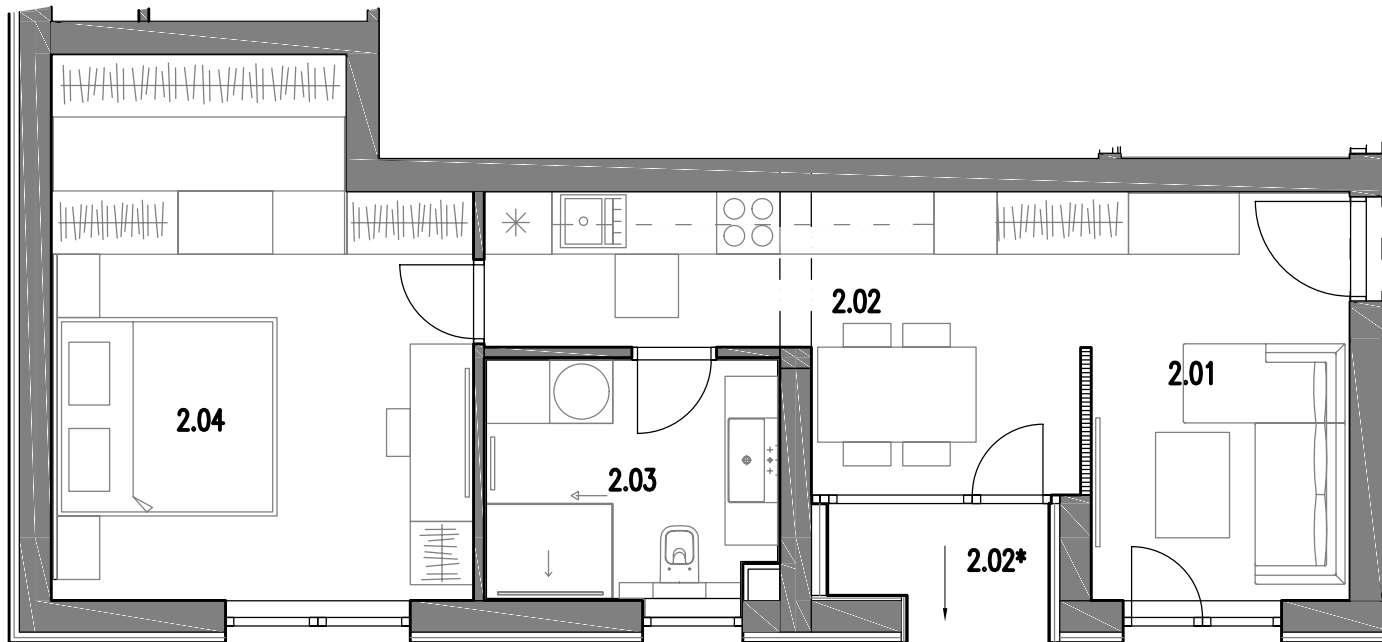

BO1

Poschodie:
2NP

Počet izieb:
2-izbový

Celková výmera:
49,5 m²

TREE PARK
RESIDENCE

BO1	Miestnosti	Výmera
2.01	Vstup / Obývacia miestnosť	5,9 m ²
2.02	Kuchyňa / Jedáleň	15,7 m ²
2.03	Kúpeľňa	6,3 m ²
2.04	Spáľňa	19,2 m ²
2.02*	Loggia	2,4 m ²
Plocha spolu:		49,5 m²

Poznámka: Uvedené plochy a rozmery sú iba orientačné a nemusia sa zhodovať so skutočným vyhotovením. Do výmery sa nezapočítava plocha pod priečkami. Vyobrazený nábytok nie je súčasťou dodávky, rozsah dodávky je opísaný v špecifikácii štandardu. Investor si vyhradzuje právo na drobné úpravy.