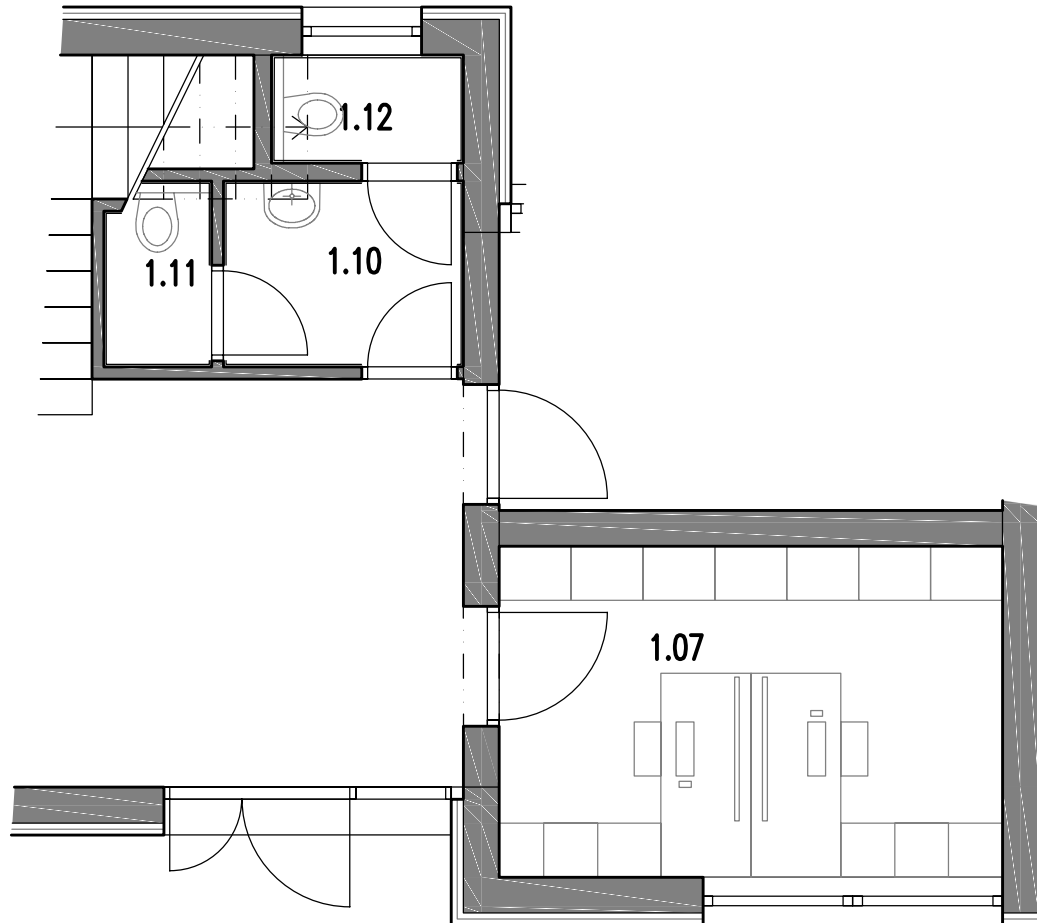

# NB2

Poschodie:

1NP

Počet izieb:

Nebytový

Celková výmera:

17,5 m<sup>2</sup>

TREE PARK  
RESIDENCE

NB1	Miestnosti	Výmera
1.07	Kancelária	11,6 m <sup>2</sup>
1.10	WC - Predsieň	3,1 m <sup>2</sup>
1.11	WC	1,4 m <sup>2</sup>
1.12	WC	1,4 m <sup>2</sup>
<b>Plocha spolu:</b>		<b>147,8 m<sup>2</sup></b>

**Poznámka:** Uvedené plochy a rozmery sú iba orientačné a nemusia sa zhodovať so skutočným vyhotovením. Do výmery sa nezapočítava plocha pod priečkami. Vyobrazovaný nábytok nie je súčasťou dodávky, rozsah dodávky je opísaný v špecifikácii štandardu. Investor si vyhradzuje právo na drobné úpravy.