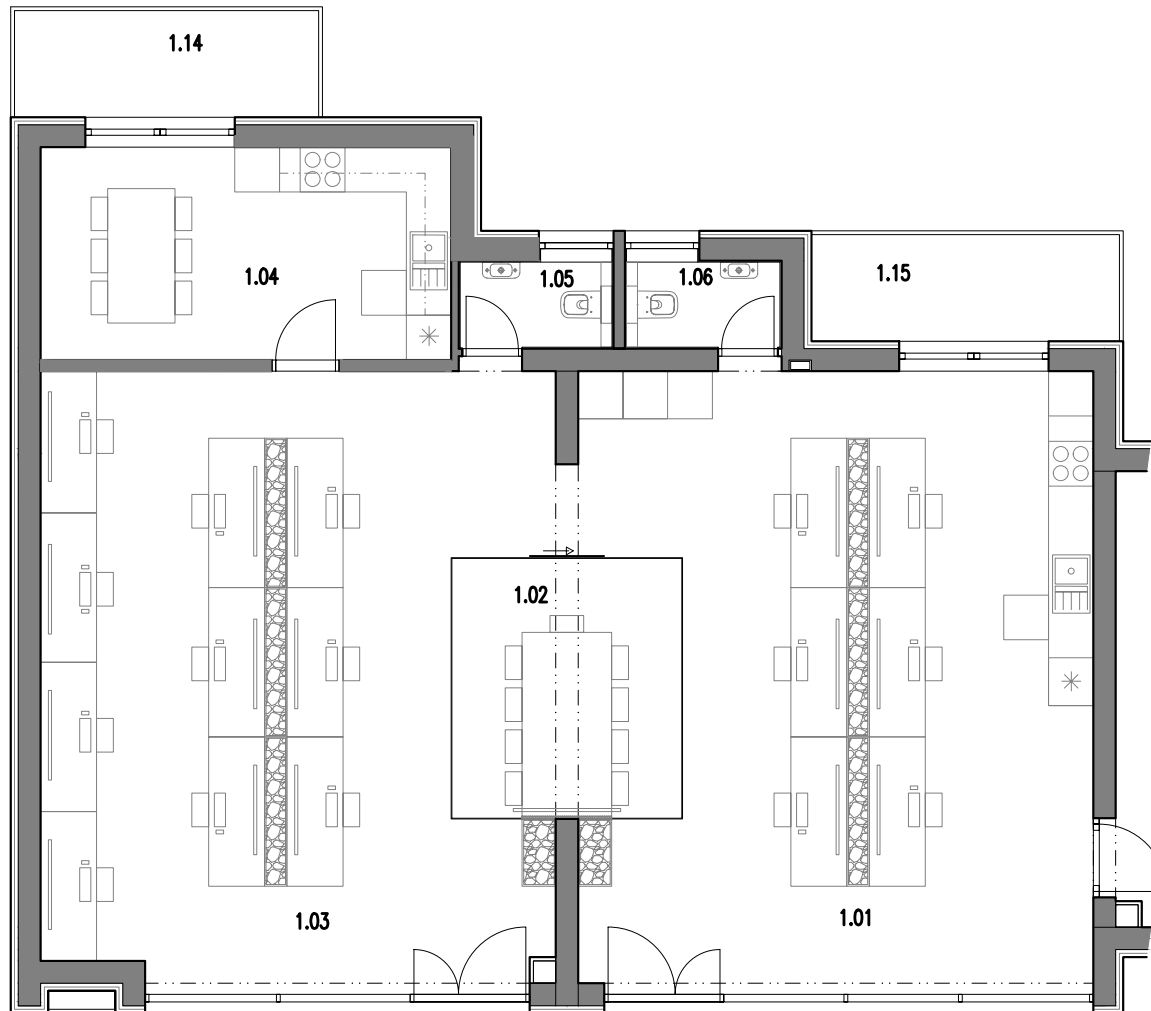

NB1

Poschodie:

1NP

Počet izieb:

Nebytový

Celková výmera:

147,8 m²

TREE PARK
RESIDENCE

NB1	Miestnosti	Výmera
1.01	Kancelária	51,6 m ²
1.02	Zasadačka	10,8 m ²
1.03	Kancelária	51,6 m ²
1.04	Kuchynka	16,5 m ²
1.05	WC muži	2,4 m ²
1.06	WC ženy	2,5 m ²
1.14	Terasa	6,2 m ²
1.15	Terasa	6,2 m ²
Plocha spolu:		147,8 m²

Poznámka: Uvedené plochy a rozmery sú iba orientačné a nemusia sa zhodovať so skutočným vyhotovením. Do výmery sa nezapočítava plocha pod priečkami. Vyobrazovaný nábytok nie je súčasťou dodávky, rozsah dodávky je opísaný v špecifikácii štandardu. Investor si vyhradzuje právo na drobné úpravy.