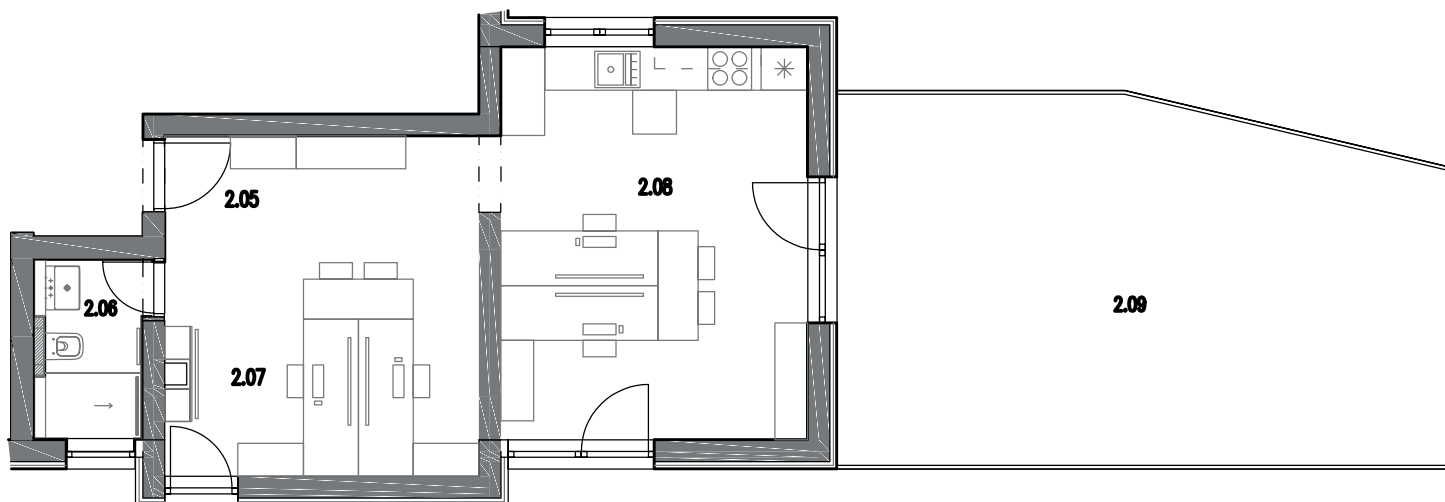

B02-NP

Poschodie:

2NP

Počet izieb:

Nebytový

Celková výmera:

87,3 m²

TREE PARK
RESIDENCE

2

NB02 Miestnosti	Výmera
2.05 Vstup / Chodba	7,5 m ²
2.06 Sociálne zariadenie	3,7 m ²
2.07 Kancelária	11,9 m ²
2.08 Kuchynka / Kancelária	22,6 m ²
2.09 Terasa	41,6 m ²
Plocha spolu:	87,3 m²

Poznámka: Uvedené plochy a rozmery sú iba orientačné a nemusia sa zhodovať so skutočným vyhotovením. Do výmery sa nezapočítava plocha pod priečkami. Vyobrazený nábytok nie je súčasťou dodávky, rozsah dodávky je opísaný v špecifikácii štandardu. Investor si vyhradzuje právo na drobné úpravy.