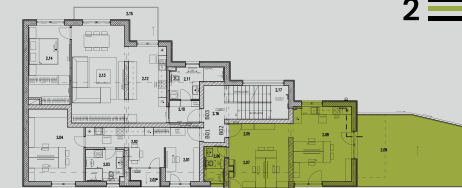

B02-NP

Poschodie:

2NP

Počet izieb:

Nebytový

Celková výmera:

87,3 m²

TREE PARK
RESIDENCE

2

NB02 Miestnosti	Výmera
2.05 Vstup / Chodba	7,5 m ²
2.06 Sociálne zariadenie	3,7 m ²
2.07 Kancelária	11,9 m ²
2.08 Kuchynka / Kancelária	22,6 m ²
2.09 Terasa	41,6 m ²
Plocha spolu:	87,3 m²

Poznámka: Uvedené plochy a rozmery sú iba orientačné a nemusia sa zhodovať so skutočným vyhotovením. Do výmery sa nezapočítava plocha pod priečkami. Vyobrazený nábytok nie je súčasťou dodávky, rozsah dodávky je opísaný v špecifikácii štandardu. Investor si vyhradzuje právo na drobné úpravy.